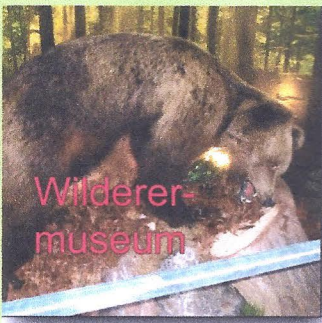

 **THÜRINGER
MUSEUMSPARK**

Muster

Gut schein

VIEL SPASS BEIM
ENTDECKEN,
STAUNEN,
ZEIT VERBRINGEN!!!

THÜRINGER-MUSEUMSPARK
OT GEHLBERG
GLASMACHERSTRASSE 1
98528 SUHL
WWW.THUERINGER-MUSEUMSPARK.DE