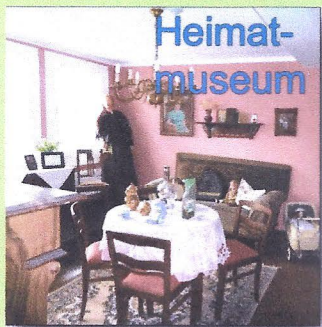

 **THÜRINGER
MUSEUMSPARK**

Muster

Gut schein

VIEL SPASS BEIM
ENTDECKEN,
STAUNEN,
ZEIT VERBRINGEN!!!

THÜRINGER-MUSEUMSPARK
OT GEHLBERG
GLASMACHERSTRASSE 1
98528 SUHL
WWW.THUERINGER-MUSEUMSPARK.DE